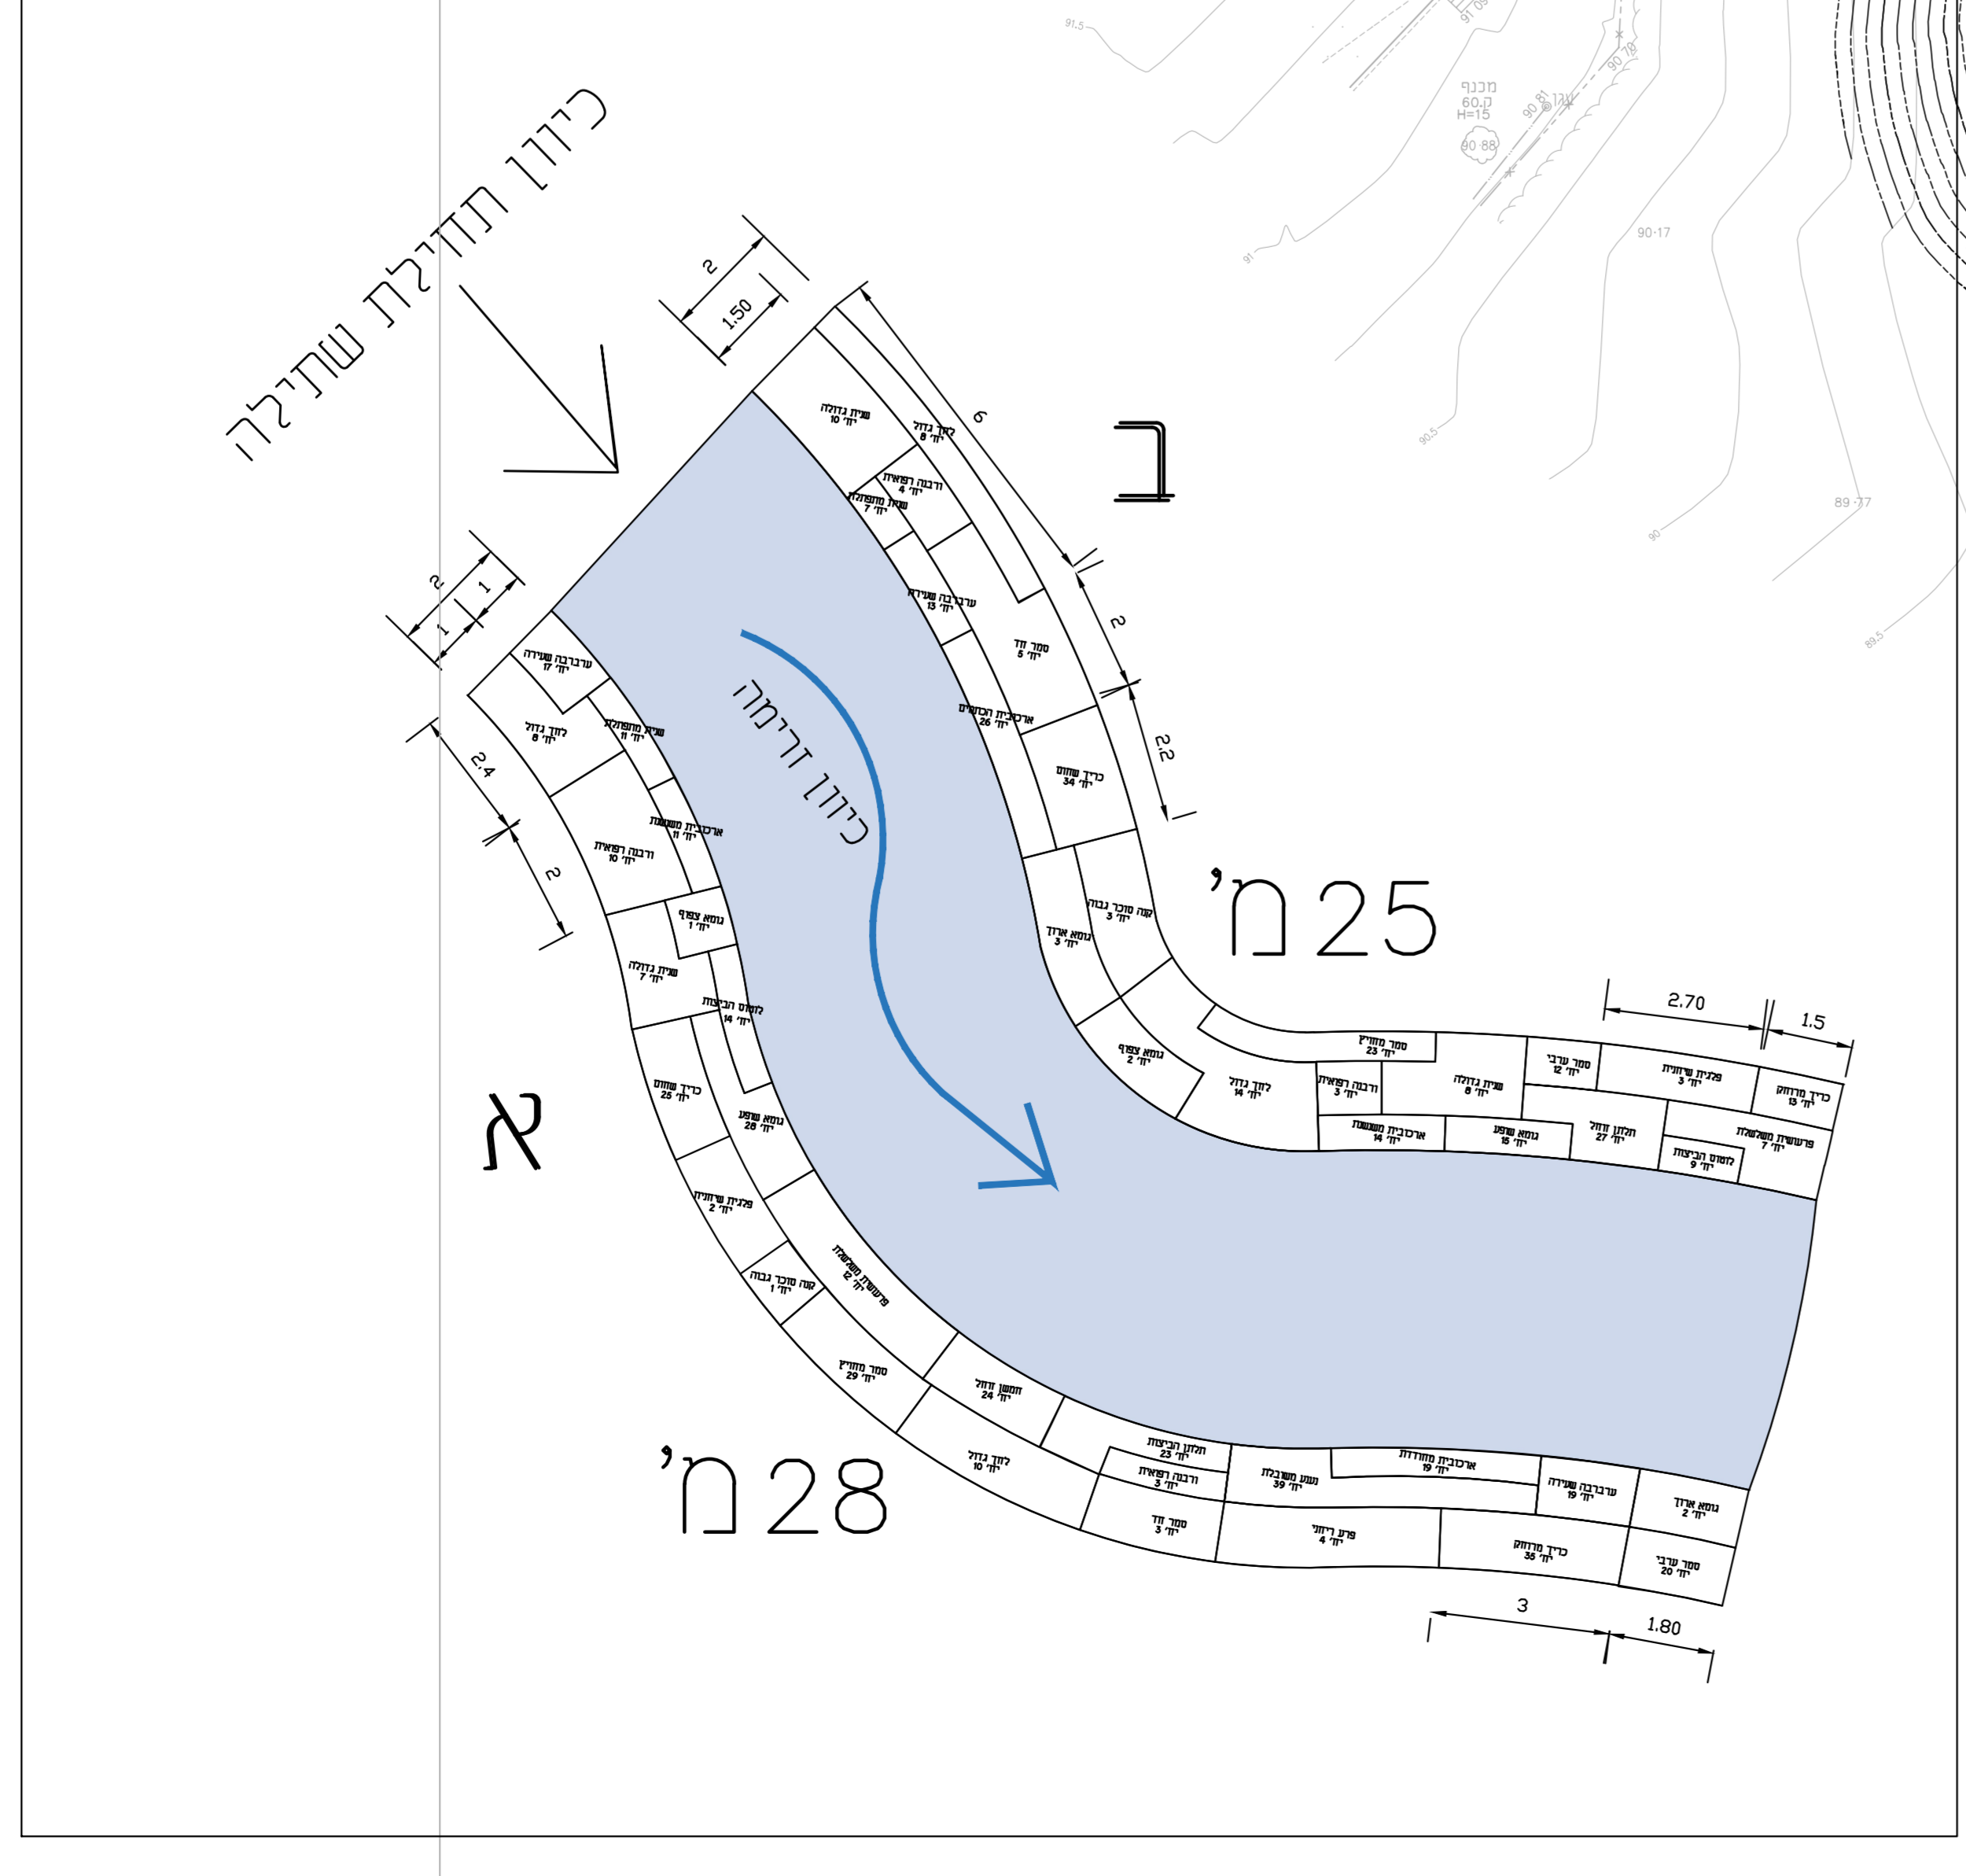

תכנית כללית סוללות קו"מ 1:250

מודול שתילה - קו"מ 1:100

מקרא

- מודול שתילה שטח
- מודול שתילה שטח
- מודול שתילה שטח
- התחלה או הפסקת של מודול
- קו נוטה
- מכלים

מחזוריה

שם: _____

תאריך: _____

מספר: _____

תוכן: _____

סלול: _____

מחזוריה: _____

מקום: _____

קו"מ	חומר	היקף	גודל	חומר	היקף	גודל	קוד
25	7	מסוק		מסוק			25
15	7	מסוק		מסוק			15
31	7	מסוק		מסוק			31
22	7	מסוק		מסוק			22
24	7	מסוק		מסוק			24
49	7	מסוק		מסוק			49
6	7	מסוק		מסוק			6
10	7	מסוק		מסוק			10
5	7	מסוק		מסוק			5
4	7	מסוק		מסוק			4
2	7	מסוק		מסוק			2
4	7	מסוק		מסוק			4
1	7	מסוק		מסוק			1
4	7	מסוק		מסוק			4
300							300